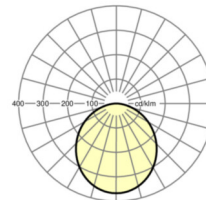

Оптика

Оснастка	LED, цветопередача/оттенок света CRI ≥ 80 / 4000K
Допуск для координаты цветности (MacAdam)	3SDCM
Фотобиологическая безопасность (светильник)	RG0
Номинальный световой поток	1571lm
Срок службы LED	60000h L80/B50 (Tq 25°C), 100000h L70/B50 (Tq 25°C), 50000h L80/B50 (Tq 35°C)
светоотдача светильников	94lm/W
Угол излучения	110°
UGR поп./вдоль	29.3 / 29.3

Механика

цвет корпуса	белый стандартный для электротехники RAL 9016
размеры (LxWxH/DxH)	160mm x 22mm
Глубина	22mm
Потолочная система	потолки с вырезами (AD)
вырез в потолке (ДхШ/диам.)	145mm
глубина встройки	52mm [AD]
вес (нетто)	0.45kg
Вид монтажа	настенная установка отдельных светильников

DEEP-LINK

<https://www.regiolux.de/ru/article/37732104140>

Ссылка	LED 1600lm 840
ηLB	100 %
Φ ↓/↑	100 % / 0 %
UGR поп./вдоль	29.3 / 29.3

размеры

H	22 mm	Высота
D	160 mm	Диаметр
T	22 mm	Глубина
DA	145 mm	Сечение, диаметр
DS min	10 mm	Минимальная толщина потолка
DS max	20 mm	Максимальная толщина потолка
Et(AD)	52 mm	Минимальное расстояние от потолка (потолки с вырезом)
KL	103 mm	Длина головки светильника или коробки балласта
KB	43 mm	Ширина головки светильника или коробки балласта
KH	29 mm	Высота головки светильника или коробки балласта