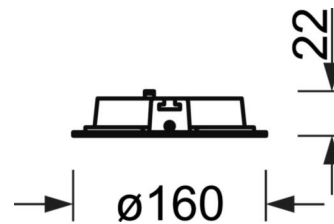

Оптика

Оснастка	LED, цветопередача/оттенок света CRI ≥ 80 / 4000K
Допуск для координаты цветности (MacAdam)	3SDCM
Фотобиологическая безопасность (светильник)	RG0
Номинальный световой поток	1571lm
Срок службы LED	60000h L80/B50 (Tq 25°C), 100000h L70/B50 (Tq 25°C), 50000h L80/B50 (Tq 35°C)
светоотдача светильников	94lm/W
Угол излучения	110°
UGR поп./вдоль	29.3 / 29.3

Механика

цвет корпуса	белый стандартный для электротехники RAL 9016
размеры (LxWxH/DxH)	160mm x 22mm
Глубина	22mm
Потолочная система	потолки с вырезами (AD)
вырез в потолке (ДхШ/диам.)	145mm
глубина встройки	52mm [AD]
вес (нетто)	0.45kg
Вид монтажа	настенная установка отдельных светильников

DEEP-LINK

<https://www.regiolux.de/ru/article/37732104140>

Ссылка	LED 1600lm 840
ηLB	100 %
Φ ↓/↑	100 % / 0 %
UGR поп./вдоль	29.3 / 29.3

размеры

H	22 mm	Высота
D	160 mm	Диаметр
T	22 mm	Глубина
DA	145 mm	Сечение, диаметр
DS min	10 mm	Минимальная толщина потолка
DS max	20 mm	Максимальная толщина потолка
Et(AD)	52 mm	Минимальное расстояние от потолка (потолки с вырезом)
KL	103 mm	Длина головки светильника или коробки балласта
KB	43 mm	Ширина головки светильника или коробки балласта
KH	29 mm	Высота головки светильника или коробки балласта